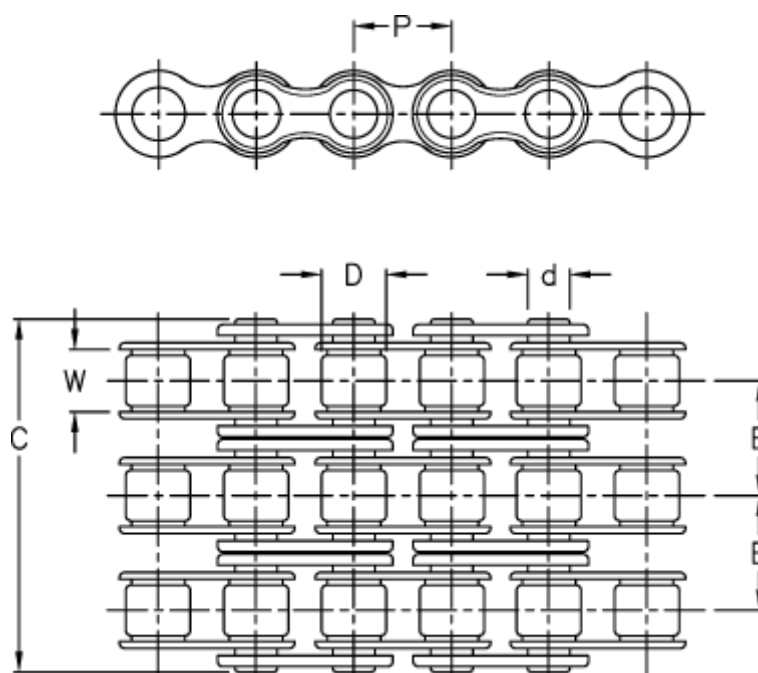

Varenummer: 6100130070
Beskrivelse: KLEEchain 3/4" triplex 12 B-3
5 meter i æske (uden samleled)

Mål

Betegnelse	= 12 B-3
Brudkraft	= 101800N
C	= 61,50
d	= 5,72
D	= 12,07
E	= 19,46
Kæde størrelse	= 3/4"
P	= 19,05

W = 11,68
